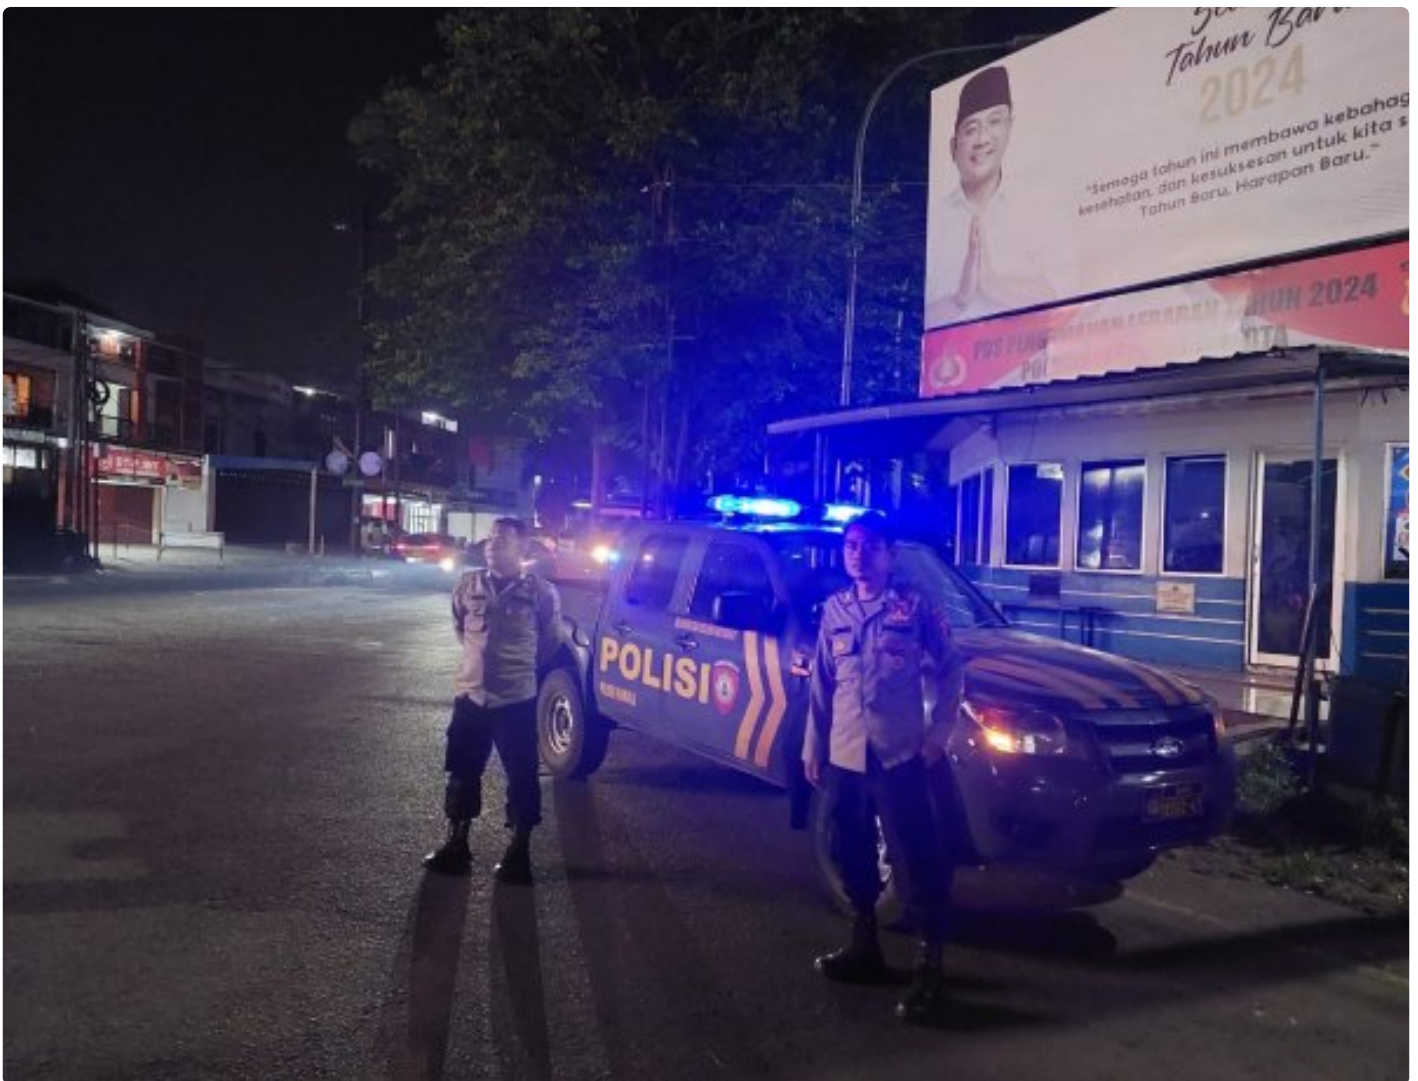

IWO

Polsek Kawalu Tingkatkan Patroli Biru, Sambangi Pemukiman Warga

Tasikmalaya Kota - KOTATASIKMALAYA.IWO.OR.ID

May 16, 2024 - 14:44

Polsek Kawalu Tingkatkan Patroli Biru, Sambangi Pemukiman Warga

POLRES TASIK KOTA –

Giat rutin Polsek Kawalu Polres Tasikmalaya Kota melaksanakan patroli malam antisipasi gangguan Kamtibmas dan memberikan himbauan kamtibmas kepada masyarakat.

Rabu, (15/05/2024)

Kegiatan patroli malam dengan sasaran perbankan, pertokoan, pemukiman penduduk dan lokasi yang di anggap rawan gangguan kamtibmas pada malam hari.

Kegiatan patroli merupakan upaya kepolisian dalam rangka menjaga situasi keamanan dan ketertiban masyarakat serta mencegah dan meminimalisir terjadinya tindak kejahatan serta memberikan himbauan kamtibmas juga mengajak warga untuk lebih meningkatkan kewaspadaan.